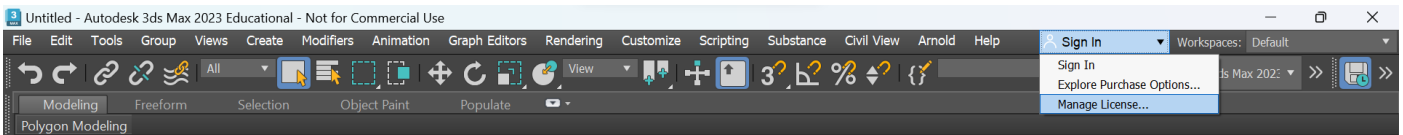

HLW: 3Ds Max

An der Schule starten

3DsMax muss am Leihgerät zum ersten Mal **an der Schule** gestartet werden, dann kann man sich eine Lizenz „leihen“.

Lizenz leihen