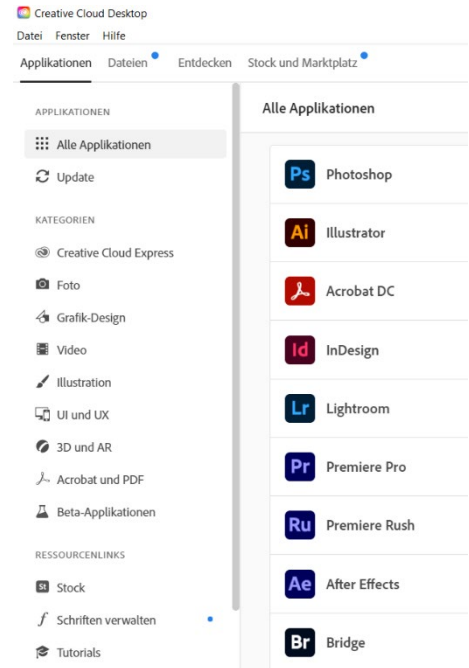

Den SchülerInnen der HLW steht die Adobe Creative Cloud zur Verfügung, sie wird durch den HLW-Technologiebeitrag finanziert. Damit stehen alle gängigen Programme für den Unterricht bereit und können auf zwei Geräten (Anmeldung in der Schule und am Privatnotebook) verwendet werden: Photoshop, Illustrator, Indesign, Premiere, After Effects, u.v.m.

Das Paket beinhaltet auch eine Vielzahl an Tutorials!

Zugang:

- LOGIN: Anmelden auf www.adobe.at (rechts oben Button "Anmelden") mit den üblichen Benutzernamen/Kennwort: nachname.vorname@hlw.kslinz.at
Lehrkräfte: nachname.vorname@kslinz.at